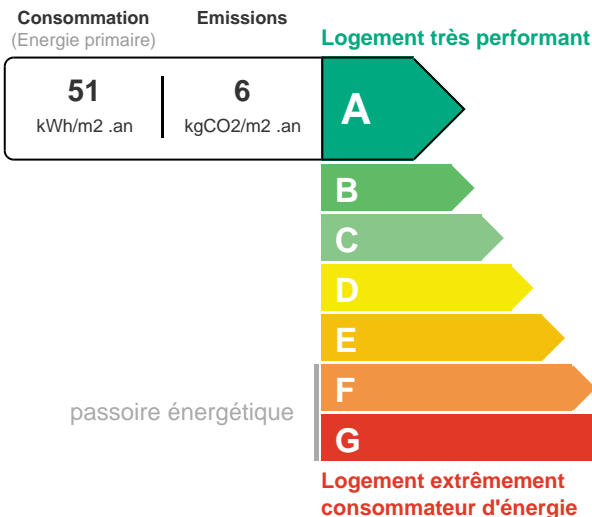

DPE / GES

INFORMATIONS

Surface habitable : 90 m²
Nb pièce(s) : 4
Nb salle de bain : 1
Nb chambre(s) : 3
Numéro de mandat de vente : 321

HONORAIRES

Honoraires à la charge de l'acquéreur

VOTRE AGENCE

Homelines - 8, avenue de Bruxelles 68350 Brunstatt - Tél : 03 69 19 03 48 - Mail : contact@homelines.fr