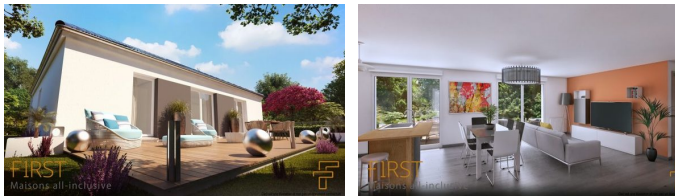

## DESCRIPTION

Projet à Rothau, à proximité de Schirmeck et Sélestat. Le terrain : 6.01 ares en lotissement. Construisez votre maison First M1 sur ce superbe terrain au calme et idéalement situé en lisière de forêt. La maison : 90 m<sup>2</sup>, plain-pied, 4 pans, 4 pièces, 1 garage. Bel espace de vie ouvert, entrée, WC séparé, trois chambres de minimum 11m<sup>2</sup>, une salle de bain avec douche et vasque. Chauffage au gaz avec radiateurs et panneau photovoltaïque, maison soumise à la RT2012. Le prix affiché inclus : Le terrain dont l'acquisition se fera directement auprès de notre partenaire, la cuisine en L ou en îlot dont électroménager Siemens inclus (hors réfrigérateur), le meuble de la salle de bain, les frais de notaire, la taxe d'aménagement, les taxes EDF, d'eau et d'assainissement, les évacuations de terres, les frais d'hypothèque, les frais de banque. Détails : Livraison avec parquet et carrelage. Il ne vous reste plus qu'à réaliser vos travaux de peinture dont le budget est calculé dans le prix. Vous pouvez contacter notre agence au 03.69.19.03.48 Mandat N° 321. Classe énergie B, Classe climat B..